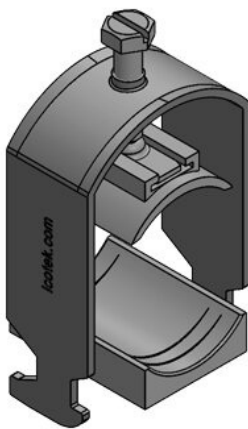

24 mm

44 mm

62 mm

78 mm

□□ □□

CCL 38-42

EAN

32005

□□□ □□ □

1 x 38 - 42 mm

4251269323621

25

24 mm

48 mm

67 mm

82 mm

**1 x 50 - 64 mm**

□□ □□