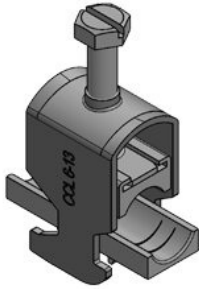

# CCL | C형 클립

클립

이 클립은 케이블을 16-17mm 두께의 케이블에 고정합니다. 클립은 6mm-13mm 두께의 케이블을 고정할 수 있습니다.

클립

- 클립
- 클립이 케이블을 고정하는 클립
- 클립은 16-17mm 두께의 케이블을 고정합니다.

클립

클립

클립 클립

CCL 6-13

EAN

32000  
4251269323577  
25  
24 mm  
19 mm  
31 mm  
51 mm

클립

1 x 6 - 13 mm

클립

CCL 12-19

EAN

**32001**  
**4251269323584**  
**25**  
**24 mm**  
**22 mm**  
**36 mm**  
**56,7 mm**

□□□ □□ □

**1 x 12 - 19 mm**

□□ □□

CCL 18-23

EAN

**32002**  
**4251269323591**  
**25**  
**24 mm**  
**26 mm**  
**38 mm**  
**62 mm**

□□□ □□ □

**1 x 18 - 23 mm**

□□ □□

CCL 22-32

EAN

**32003**  
**4251269323607**  
**25**  
**24 mm**  
**38 mm**  
**52 mm**  
**72 mm**

□□□ □□ □

**1 x 22 - 32 mm**