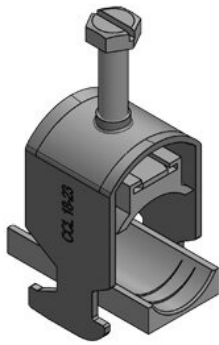

# CCL | C형 클립

클립

이 클립은 케이블을 16-17mm 두께의 케이블에 고정합니다. 클립은 6mm-13mm 두께의 케이블을 고정할 수 있습니다.

클립

- 클립
- 클립이 케이블을 고정하는 클립
- 클립은 16-17mm 두께의 케이블을 고정합니다.

클립

클립

클립 클립

CCL 6-13

EAN

32000  
4251269323577  
25  
24 mm  
19 mm  
31 mm  
51 mm

클립

1 x 6 - 13 mm

클립

CCL 12-19

EAN

**32001**  
**4251269323584**  
**25**  
**24 mm**  
**22 mm**  
**36 mm**  
**56,7 mm**

□□□ □□ □

**1 x 12 - 19 mm**

□□ □□

CCL 18-23

EAN

**32002**  
**4251269323591**  
**25**  
**24 mm**  
**26 mm**  
**38 mm**  
**62 mm**

□□□ □□ □

**1 x 18 - 23 mm**

□□ □□

CCL 22-32

EAN

**32003**  
**4251269323607**  
**25**  
**24 mm**  
**38 mm**  
**52 mm**  
**72 mm**

□□□ □□ □

**1 x 22 - 32 mm**