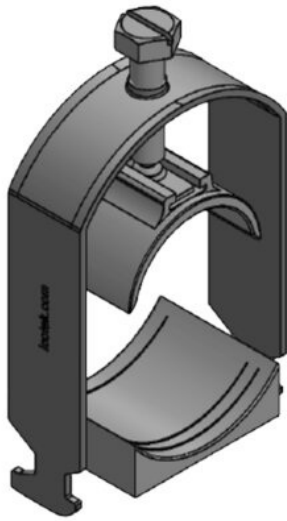

□□□ □□ □

1 x 38 - 42 mm

4251269323621

25

24 mm

48 mm

67 mm

82 mm

□□ □□

CCL 42-50

EAN

32006

□□□ □□ □

1 x 42 - 50 mm

4251269323638

25

24 mm

55 mm

83 mm

101 mm

□□ □□

EAN

**32007**  
**4251269323645**  
**25**  
**24 mm**  
**69 mm**  
**98 mm**  
**116 mm**

□□□ □□ □

**1 x 50 - 64 mm**

□□ □□