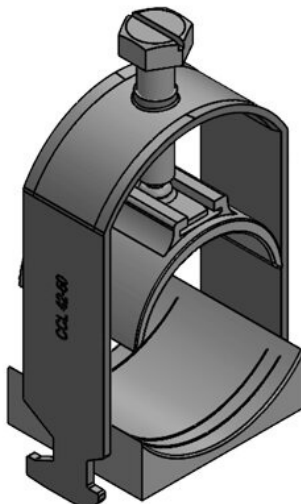

□□□ □□ □

1 x 38 - 42 mm

4251269323621

25

24 mm

48 mm

67 mm

82 mm

□□ □□

CCL 42-50

EAN

32006

□□□ □□ □

1 x 42 - 50 mm

4251269323638

25

**1 x 50 - 64 mm**

□□ □□