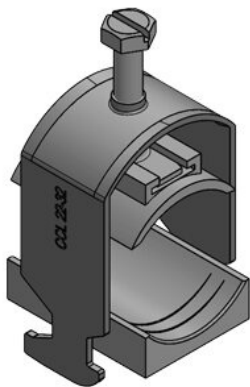

# CCL | C형 클립

클립

이 클립은 케이블을 16-17mm 두께의 케이블에 고정합니다. 클립은 6mm-13mm 두께의 케이블을 고정할 수 있습니다.

클립

- 클립
- 클립이 케이블을 고정하는 클립
- 클립은 16-17mm 두께의 케이블을 고정합니다.

클립

클립

클립 클립

**32001**  
**4251269323584**  
**25**  
**24 mm**  
**22 mm**  
**36 mm**  
**56,7 mm**

□□□ □□ □

**1 x 12 - 19 mm**

□□ □□

CCL 18-23

EAN

**32002**  
**4251269323591**  
**25**  
**24 mm**  
**26 mm**  
**38 mm**  
**62 mm**

□□□ □□ □

**1 x 18 - 23 mm**

□□ □□

CCL 22-32

EAN

**32003**  
**4251269323607**  
**25**  
**24 mm**  
**38 mm**  
**52 mm**  
**72 mm**

□□□ □□ □

**1 x 22 - 32 mm**

□□ □□

CCL 30-38

EAN

32004

□□□ □□ □

1 x 30 - 38 mm

4251269323614

25